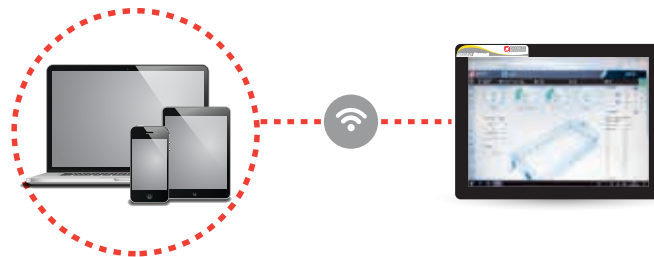

BRUMISATION

CHAUFFAGE

XR RÉCUPÉRATEUR DE CHALEUR • BALANCE VOLAILLE • BIO SÉCURITÉ

SODALEC vous offre de consulter et modifier à distance via :
• Cellulaire • Tablette • Ordinateur

Enfin, une gestion et administration de votre élevage vous assurant :

PARTENAIRE DE VOTRE ÉLEVAGE

SODALEC – *MEGAVI Connect*

LEADER MONDIAL depuis 30 ans
en gestion et automatisation
en bâtiment d'élevage
avicole et porcin

L'expertise de SODALEC en outil de gestion et d'automatisation pour vos bâtiments d'élevages avicoles et porcins, couplé avec un panneau de puissance efficace et sécuritaire d'AGRINUVO, vous assure une formule gagnante, efficace et économique vous permettant de réaliser vos futurs « projets » avec un coûtant en investissement moins élevé.